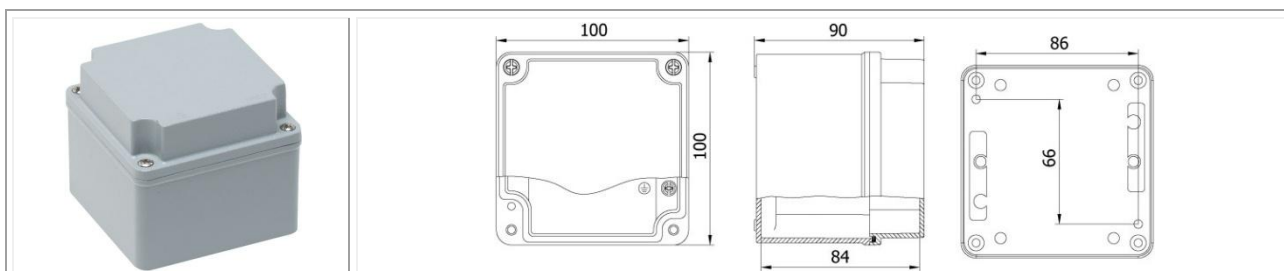

Código: MT402556

Dimensiones (mm): 100 x 100 x 90

Protección: IP 67

Color: Gris RAL 7040