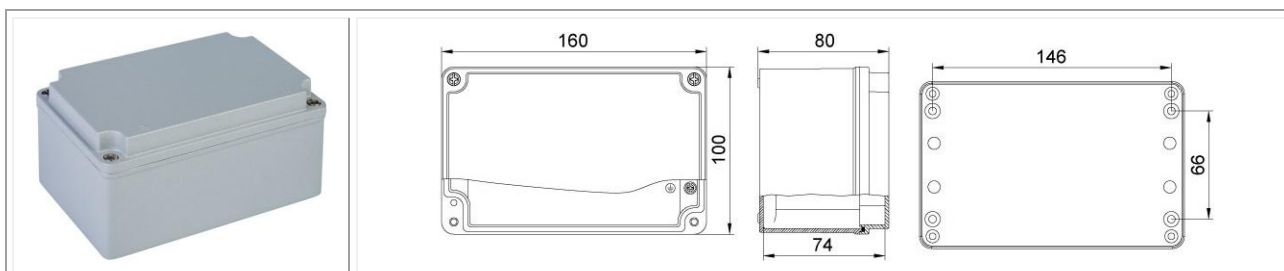

Código: MT402510

Dimensiones (mm): 80 x 170 x 73

Protección: IP 67

Color: Gris RAL 7040

Código: MT402509

Dimensiones (mm): 80 x 230 x 73

Protección: IP 67

Color: Gris RAL 7040