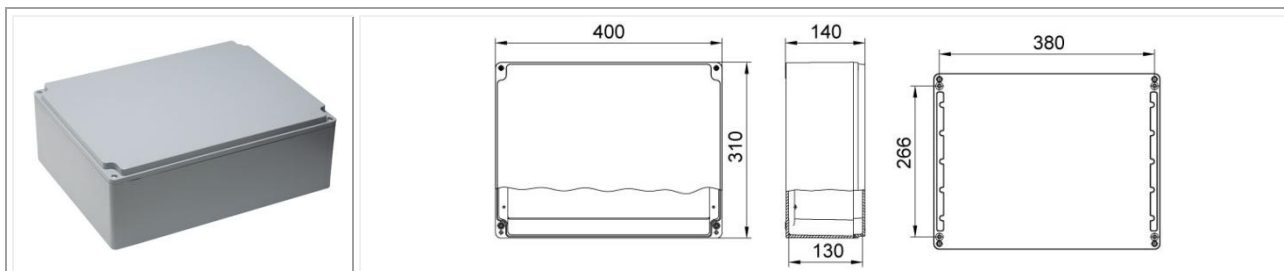

Código: MT402530

Dimensiones (mm): 310 x 400 x 140

Protección: IP 67

Color: Gris RAL 7040