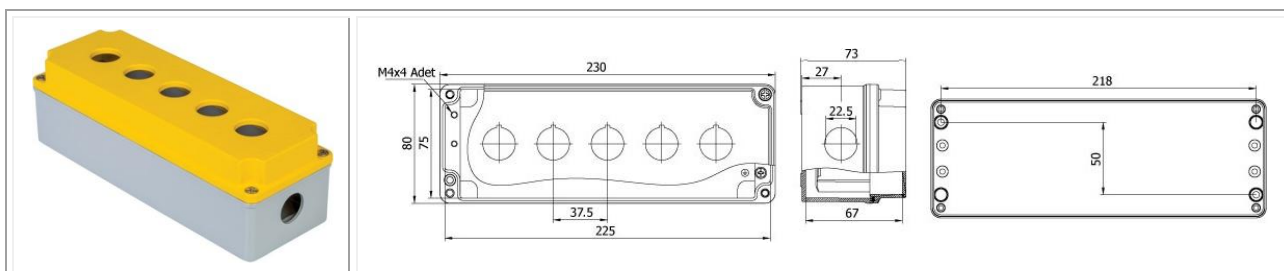

Código: MT402621 | **Dimensiones (mm):** 80 x 170 x 73 | **Protección:** IP 67 con pulsador y prensaestopa adecuado

Código: MT402630 | **Dimensiones (mm):** 80 x 230 x 73 | **Protección:** IP 67 con pulsador y prensaestopa adecuado