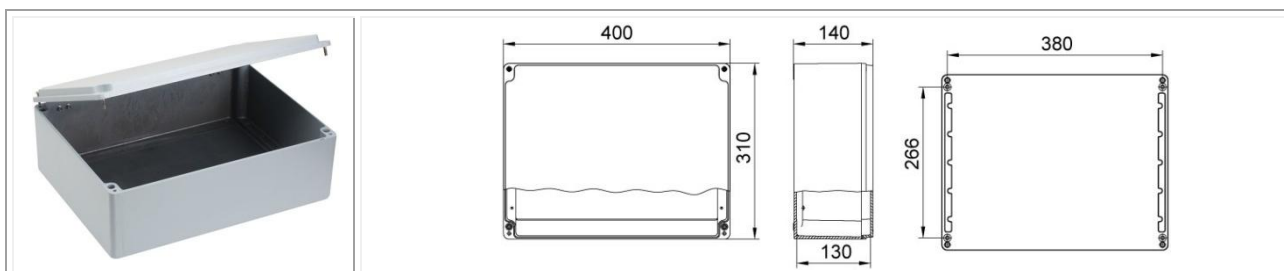

Código: MT402524H

Dimensiones (mm): 250 x 250 x 110

Protección: IP 67

Color: Gris RAL 7040

Código: MT402530

Dimensiones (mm): 310 x 400 x 140

Protección: IP 67

Color: Gris RAL 7040