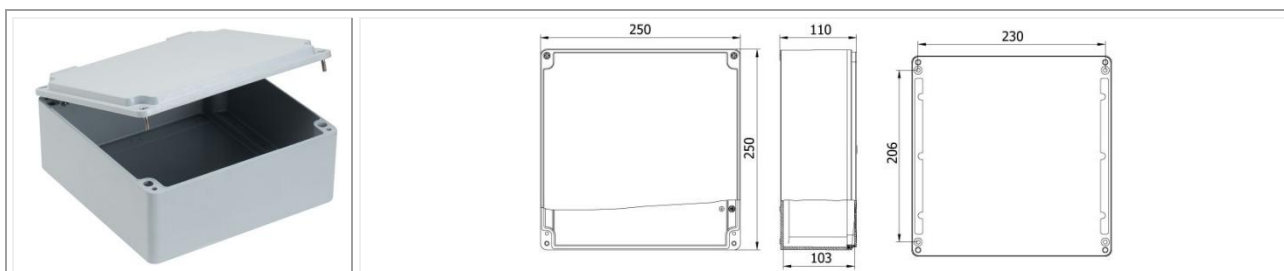

Código: MT402522H

Dimensiones (mm): 190 x 350 x 90

Protección: IP 67

Color: Gris RAL 7040

Código: MT402524

Dimensiones (mm): 250 x 250 x 110

Protección: IP 67

Color: Gris RAL 7040