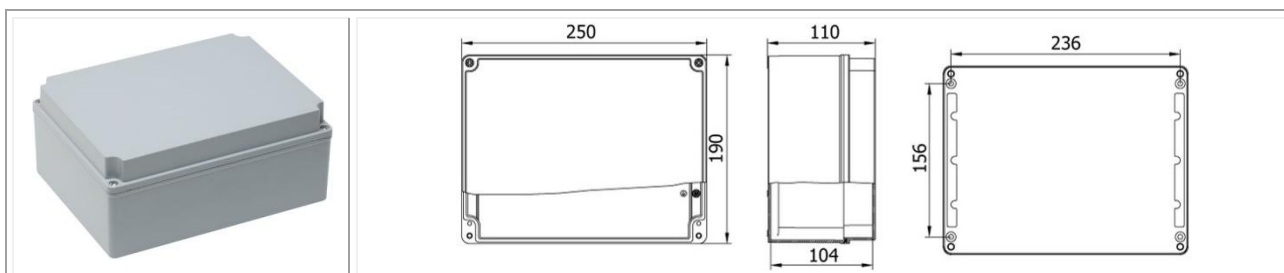

Código: MT402521

Dimensiones (mm): 190 x 250 x 110

Protección: IP 67

Color: Gris RAL 7040