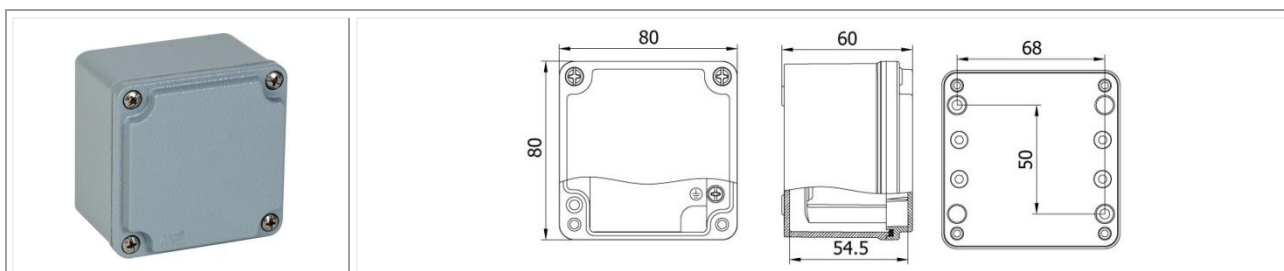

Código: MT402502

Dimensiones (mm): 65 x 65 x 40

Protección: IP 67

Color: Gris RAL 7040

Código: MT402503

Dimensiones (mm): 65 x 100 x 40

Protección: IP 67

Color: Gris RAL 7040