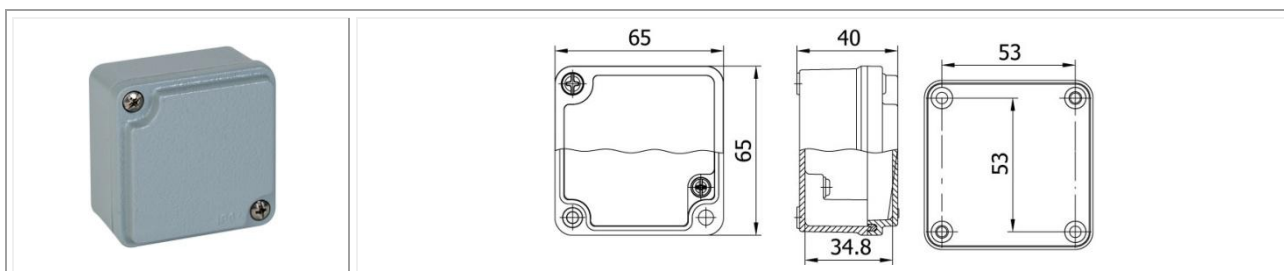

Código: MT402502

Dimensiones (mm): 65 x 65 x 40

Protección: IP 67

Color: Gris RAL 7040