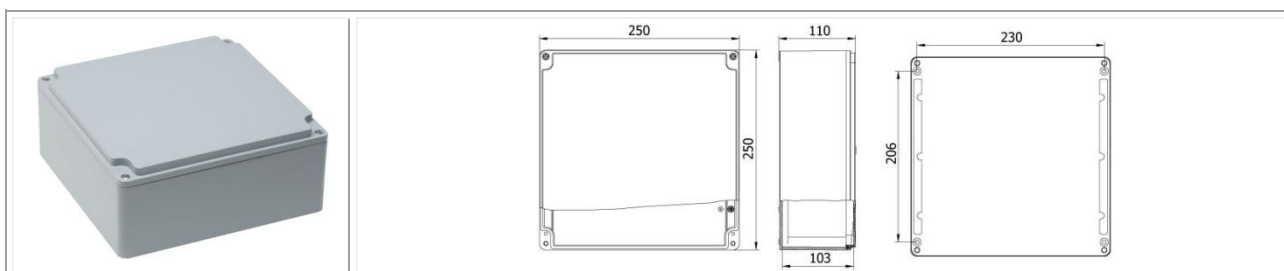

Código: MT402524

Dimensiones (mm): 250 x 250 x 110

Protección: IP 67

Color: Gris RAL 7040