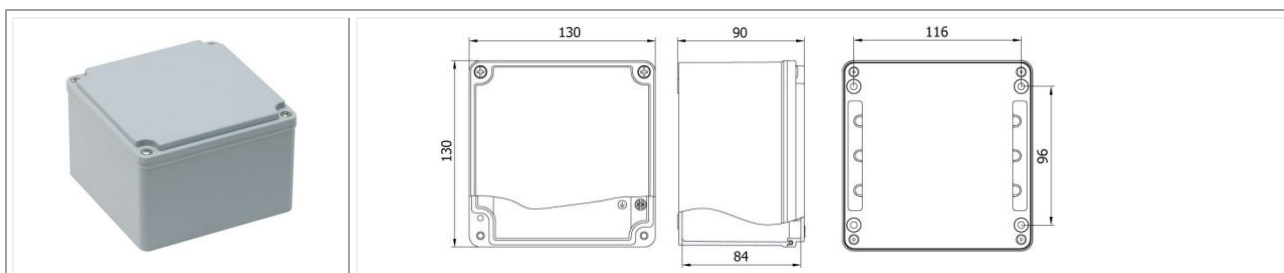

Código: MT402511

Dimensiones (mm): 130 x 130 x 90

Protección: IP 67

Color: Gris RAL 7040