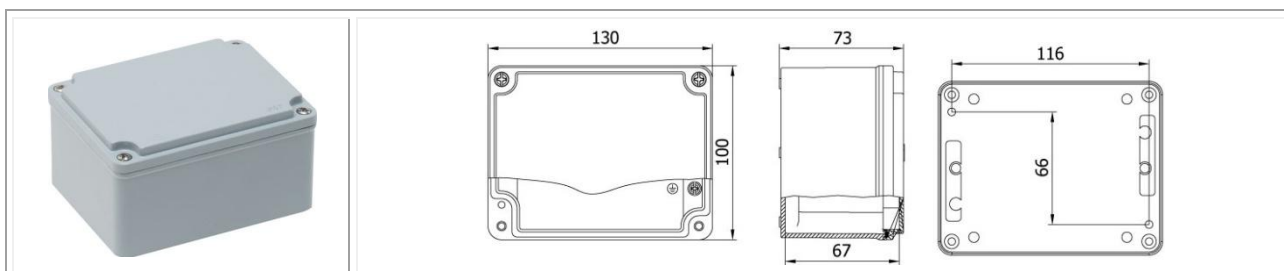

Código: MT402506

Dimensiones (mm): 100 x 100 x 73

Protección: IP 67

Color: Gris RAL 7040

Código: MT402556

Dimensiones (mm): 100 x 100 x 90

Protección: IP 67

Color: Gris RAL 7040