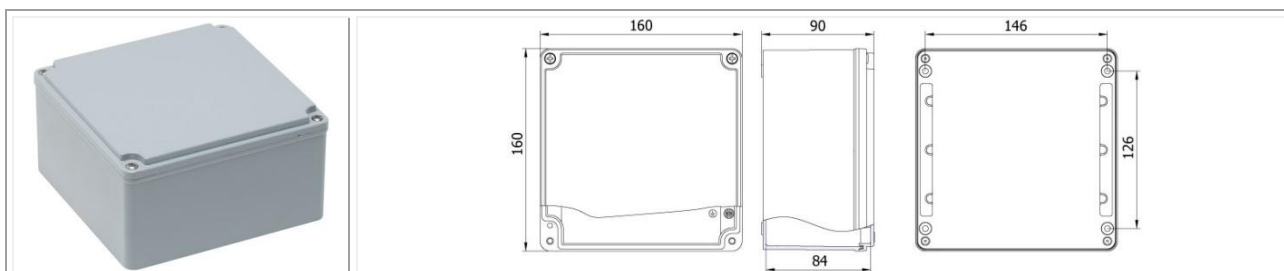

Código: MT402516

Dimensiones (mm): 160 x 160 x 90

Protección: IP 67

Color: Gris RAL 7040