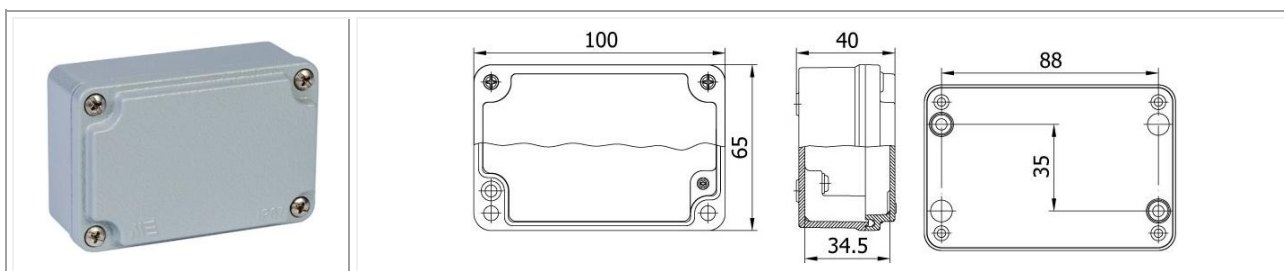

Código: MT402503

Dimensiones (mm): 65 x 100 x 40

Protección: IP 67

Color: Gris RAL 7040