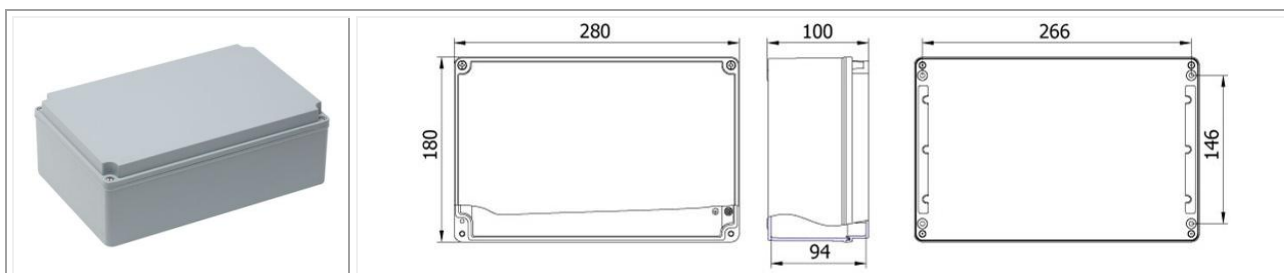

Código: MT402518

Dimensiones (mm): 170 x 190 x 90

Protección: IP 67

Color: Gris RAL 7040

Código: MT402540

Dimensiones (mm): 180 x 180 x 100

Protección: IP 67

Color: Gris RAL 7040