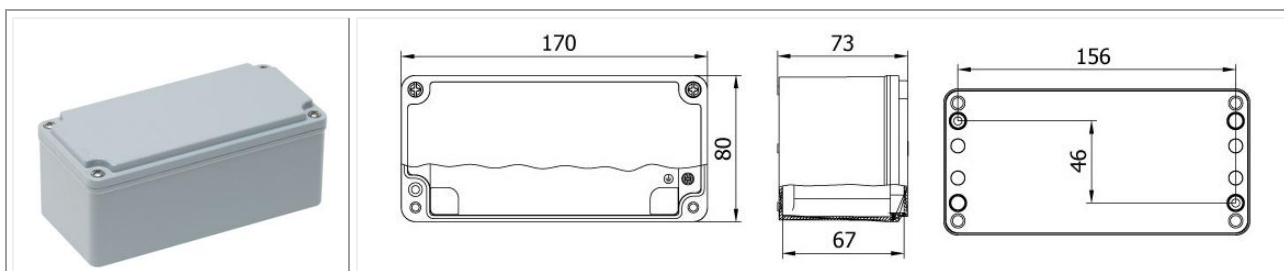

Código: MT402508

Dimensiones (mm): 100 x 130 x 73

Protección: IP 67

Color: Gris RAL 7040

Código: MT402507

Dimensiones (mm): 80 x 170 x 60

Protección: IP 67

Color: Gris RAL 7040