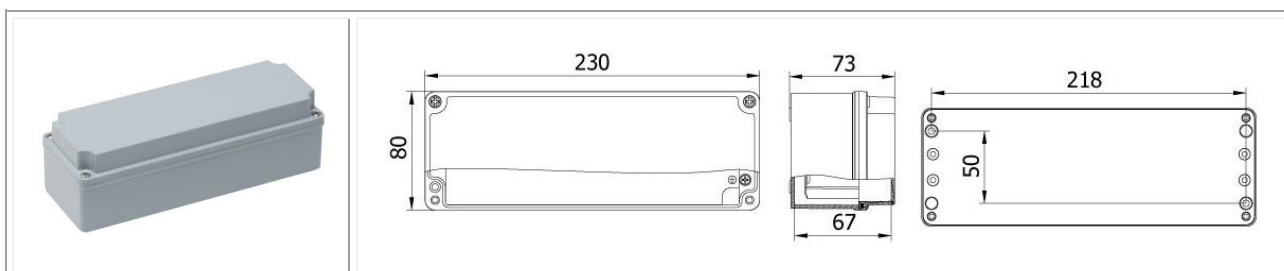

Código: MT402509

Dimensiones (mm): 80 x 230 x 73

Protección: IP 67

Color: Gris RAL 7040