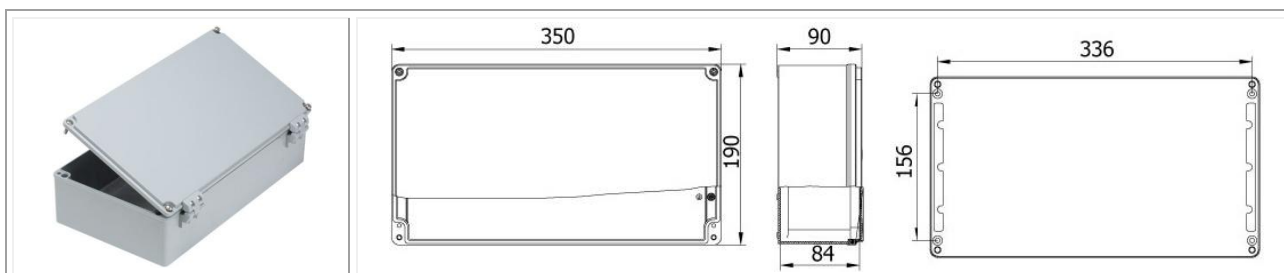

Código: MT402521H

Dimensiones (mm): 190 x 250 x 110

Protección: IP 67

Color: Gris RAL 7040

Código: MT402522

Dimensiones (mm): 190 x 350 x 90

Protección: IP 67

Color: Gris RAL 7040