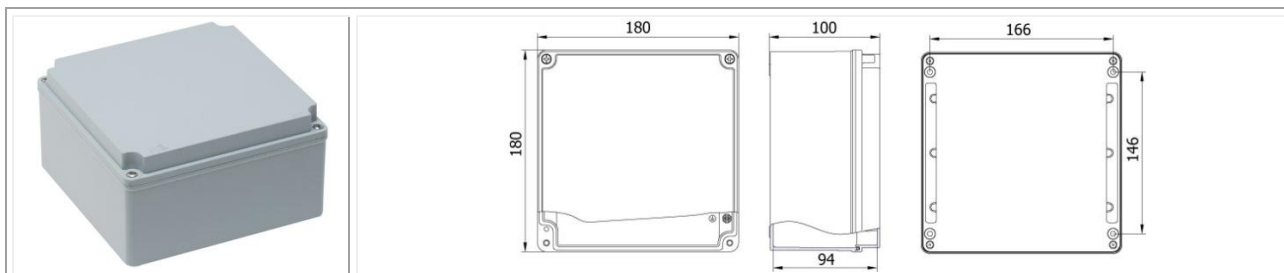

Código: MT402540

Dimensiones (mm): 180 x 180 x 100

Protección: IP 67

Color: Gris RAL 7040