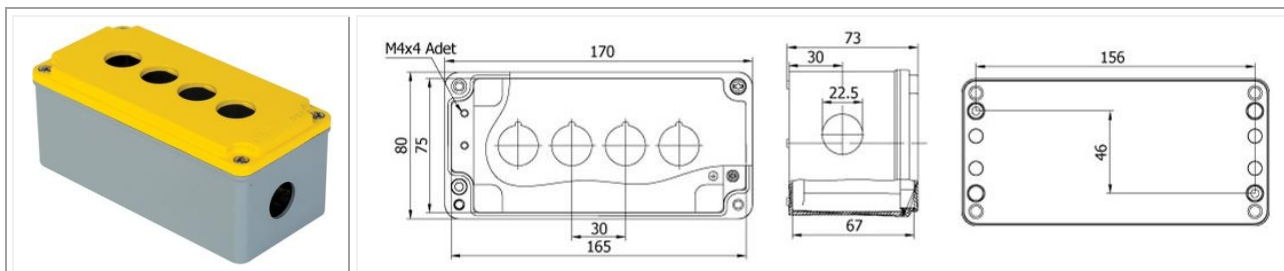

Código: MT402620 | **Dimensiones (mm):** 80 x 170 x 73 | **Protección:** IP 67 con pulsador y prensaestopa adecuado

Código: MT402621 | **Dimensiones (mm):** 80 x 170 x 73 | **Protección:** IP 67 con pulsador y prensaestopa adecuado