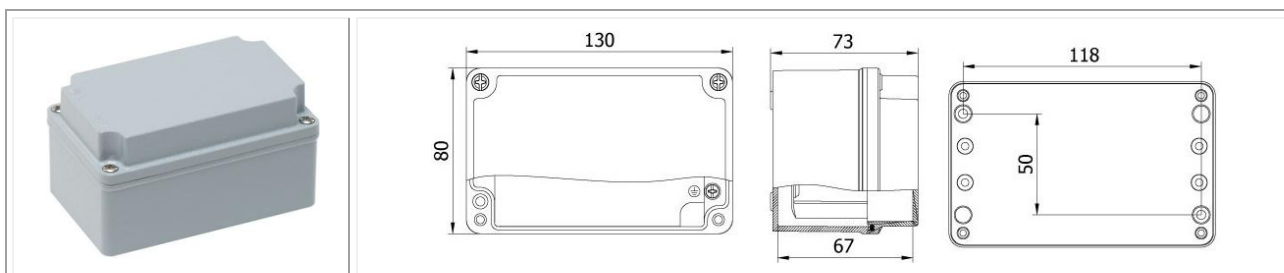

Código: MT402504

Dimensiones (mm): 80 x 80 x 60

Protección: IP 67

Color: Gris RAL 7040

Código: MT402554

Dimensiones (mm): 80 x 80 x 73

Protección: IP 67

Color: Gris RAL 7040

Código: MT402505

Dimensiones (mm): 80 x 130 x 60

Protección: IP 67

Color: Gris RAL 7040

Código: MT402555

Dimensiones (mm): 80 x 130 x 73

Protección: IP 67

Color: Gris RAL 7040