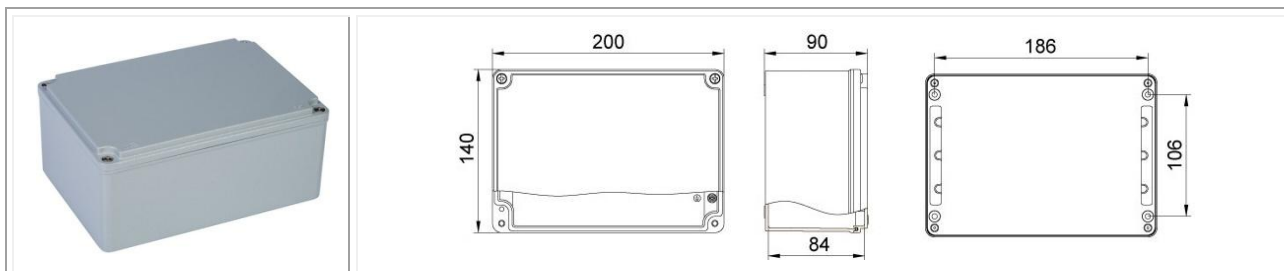

Código: MT402512

Dimensiones (mm): 130 x 190 x 90

Protección: IP 67

Color: Gris RAL 7040

Código: MT402514

Dimensiones (mm): 130 x 230 x 90

Protección: IP 67

Color: Gris RAL 7040