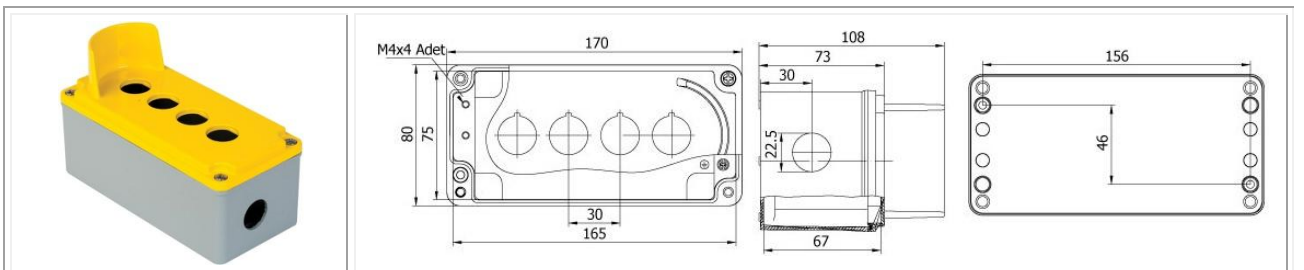

Código: MT402625 | **Dimensiones (mm):** 80 x 170 x 73 | **Protección:** IP 67 con pulsador y prensaestopa adecuado

Código: MT402626 | **Dimensiones (mm):** 80 x 170 x 73 | **Protección:** IP 67 con pulsador y prensaestopa adecuado