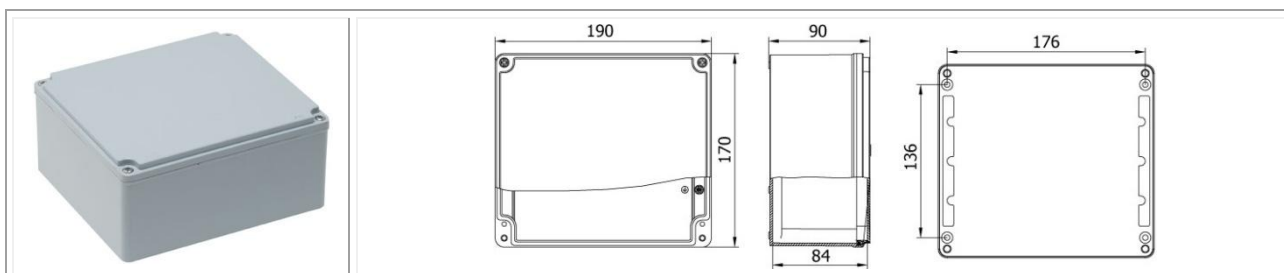

Código: MT402517

Dimensiones (mm): 160 x 260 x 90

Protección: IP 67

Color: Gris RAL 7040

Código: MT402517H

Dimensiones (mm): 160 x 260 x 90

Protección: IP 67

Color: Gris RAL 7040