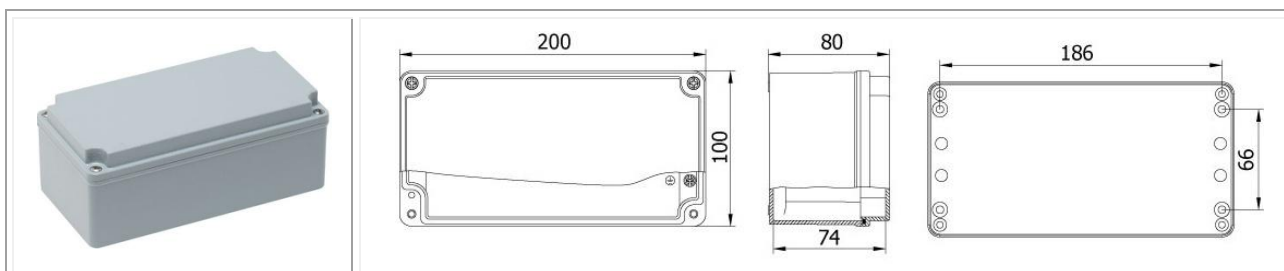

Código: MT402560

Dimensiones (mm): 100 x 200 x 80

Protección: IP 67

Color: Gris RAL 7040