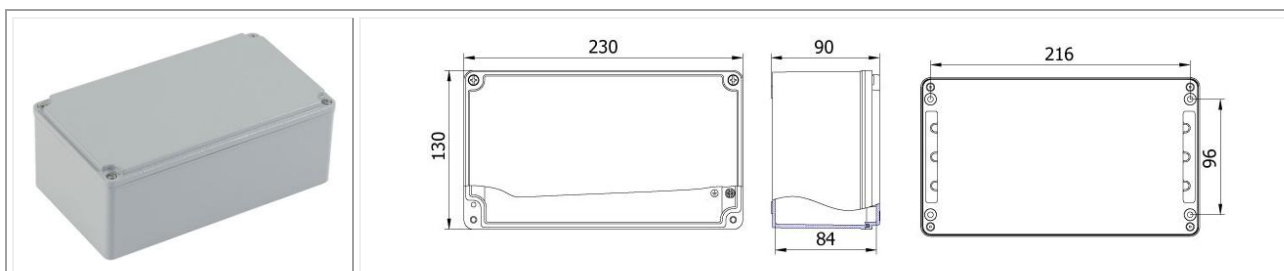

Código: MT402514

Dimensiones (mm): 130 x 230 x 90

Protección: IP 67

Color: Gris RAL 7040