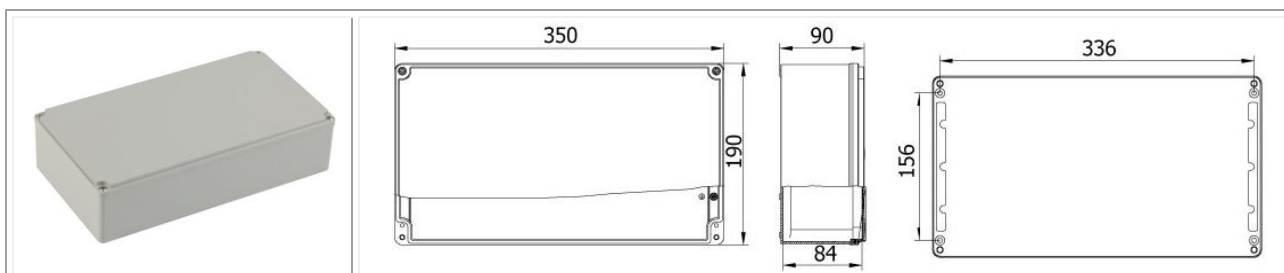

Código: MT402522

Dimensiones (mm): 190 x 350 x 90

Protección: IP 67

Color: Gris RAL 7040