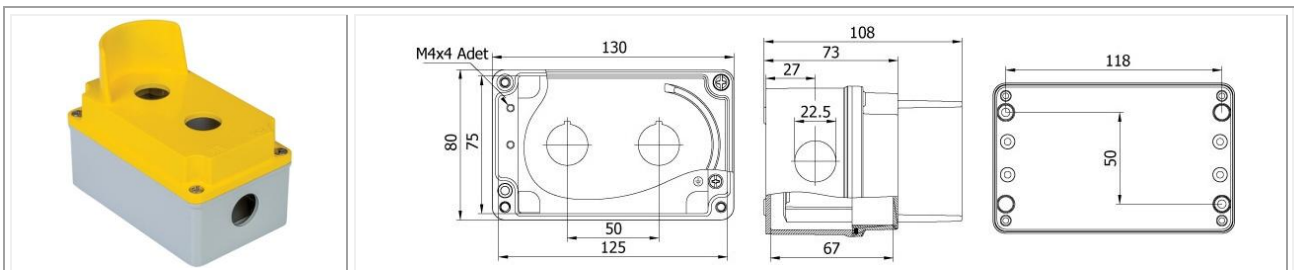

Código: MT402605 | **Dimensiones (mm):** 80 x 80 x 73 | **Protección:** IP 67 con pulsador y prensaestopa adecuado

Código: MT402615 | **Dimensiones (mm):** 80 x 130 x 73 | **Protección:** IP 67 con pulsador y prensaestopa adecuado