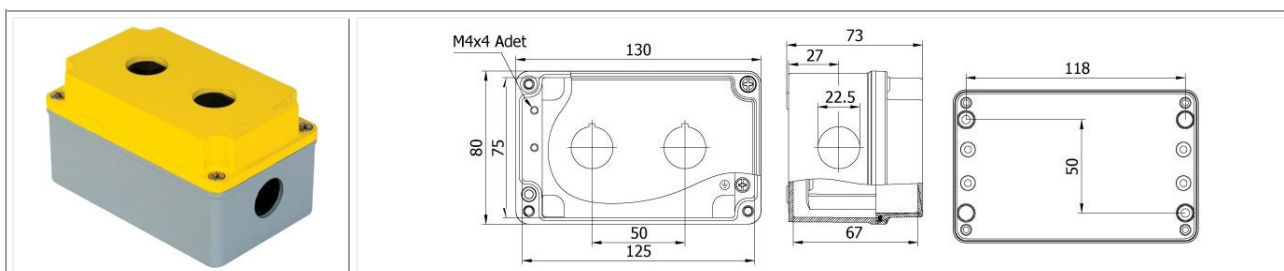

Código: MT402530H

Dimensiones (mm): 310 x 400 x 140

Protección: IP 67

Color: Gris RAL 7040

Código: MT402600 | **Dimensiones (mm):** 80 x 80 x 73 | **Protección:** IP 67 con pulsador y prensaestopa adecuado