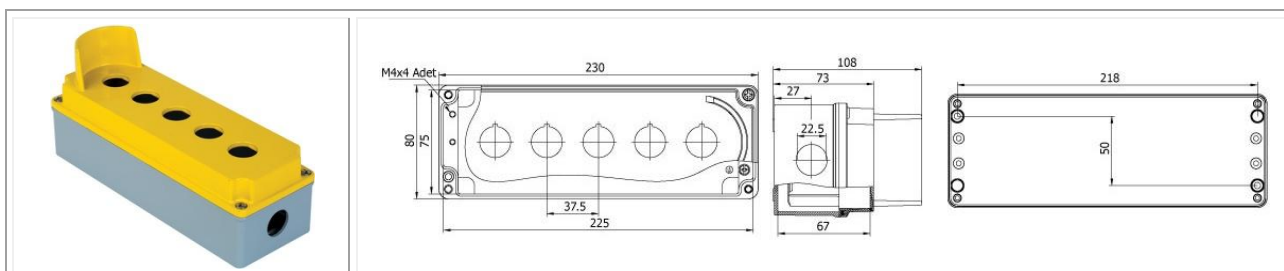

Código: MT402626 | **Dimensiones (mm):** 80 x 170 x 73 | **Protección:** IP 67 con pulsador y prensaestopa adecuado

Código: MT402635

Dimensiones (mm): 80 x 230 x 73

Protección: IP 67 con pulsador y prensaestopa adecuado