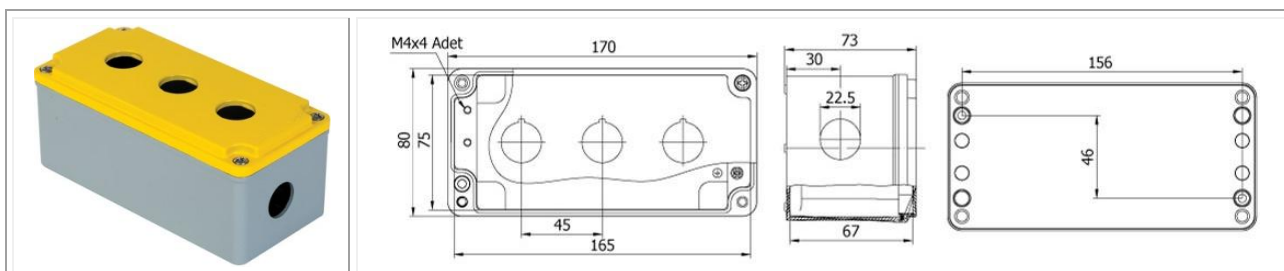

Código: MT402610 | **Dimensiones (mm):** 80 x 130 x 73 | **Protección:** IP 67 con pulsador y prensaestopa adecuado

Código: MT402620 | **Dimensiones (mm):** 80 x 170 x 73 | **Protección:** IP 67 con pulsador y prensaestopa adecuado