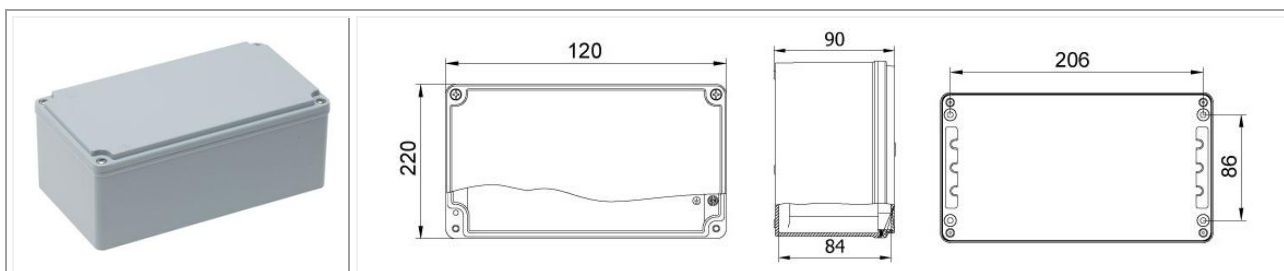

Código: MT402558

Dimensiones (mm): 100 x 160 x 80

Protección: IP 67

Color: Gris RAL 7040

Código: MT402560

Dimensiones (mm): 100 x 200 x 80

Protección: IP 67

Color: Gris RAL 7040