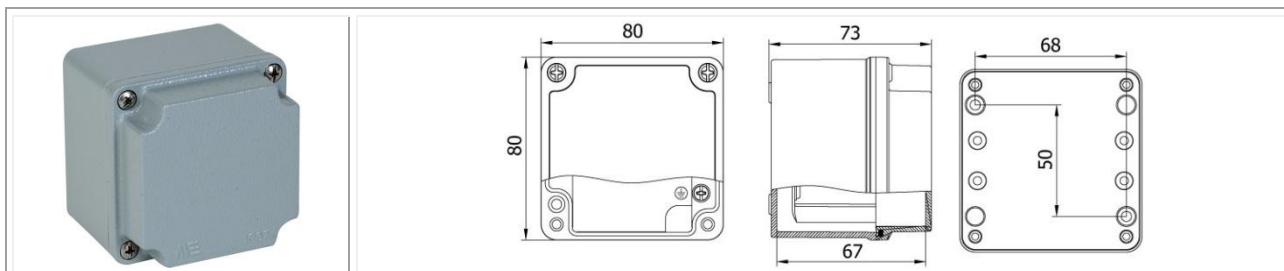

Código: MT402554

Dimensiones (mm): 80 x 80 x 73

Protección: IP 67

Color: Gris RAL 7040