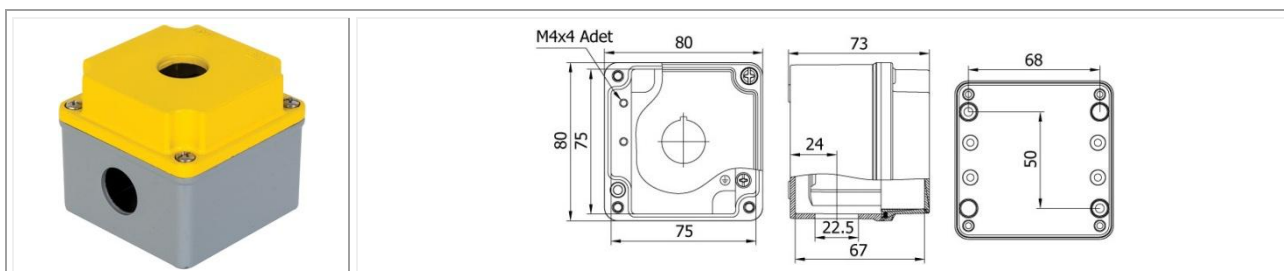

Código: MT402600 | **Dimensiones (mm):** 80 x 80 x 73 | **Protección:** IP 67 con pulsador y prensaestopa adecuado