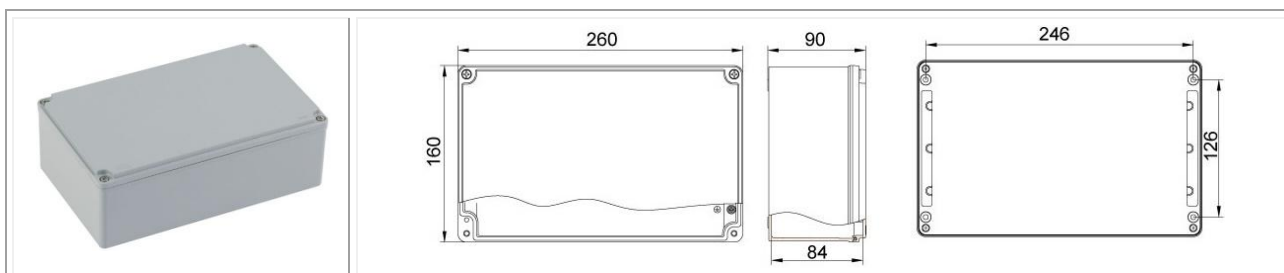

Código: MT402564

Dimensiones (mm): 140 x 200 x 90

Protección: IP 67

Color: Gris RAL 7040

Código: MT402516

Dimensiones (mm): 160 x 160 x 90

Protección: IP 67

Color: Gris RAL 7040