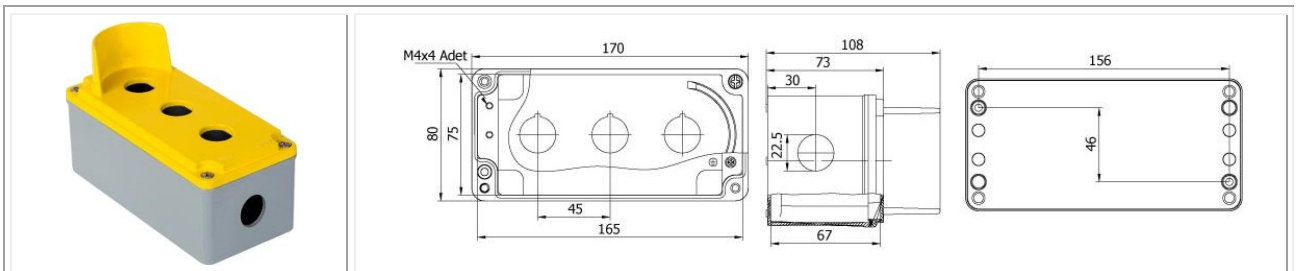

Código: MT402615 | **Dimensiones (mm):** 80 x 130 x 73 | **Protección:** IP 67 con pulsador y prensaestopa adecuado

Código: MT402625 | **Dimensiones (mm):** 80 x 170 x 73 | **Protección:** IP 67 con pulsador y prensaestopa adecuado