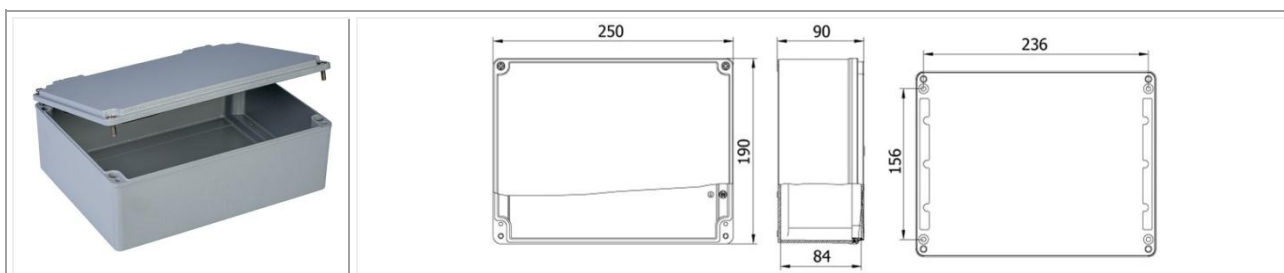

Código: MT402542

Dimensiones (mm): 180 x 280 x 100

Protección: IP 67

Color: Gris RAL 7040

Código: MT402520

Dimensiones (mm): 190 x 250 x 90

Protección: IP 67

Color: Gris RAL 7040