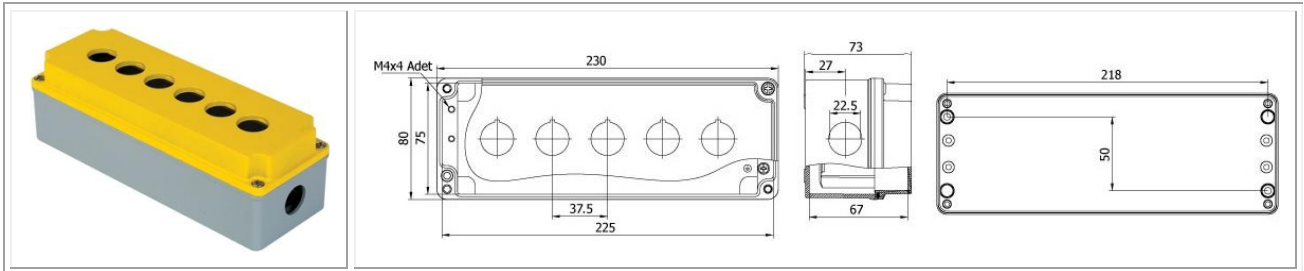

Código: MT402630 | **Dimensiones (mm):** 80 x 230 x 73 | **Protección:** IP 67 con pulsador y prensaestopa adecuado

Código: MT402631 | **Dimensiones (mm):** 80 x 230 x 73 | **Protección:** IP 67 con pulsador y prensaestopa adecuado