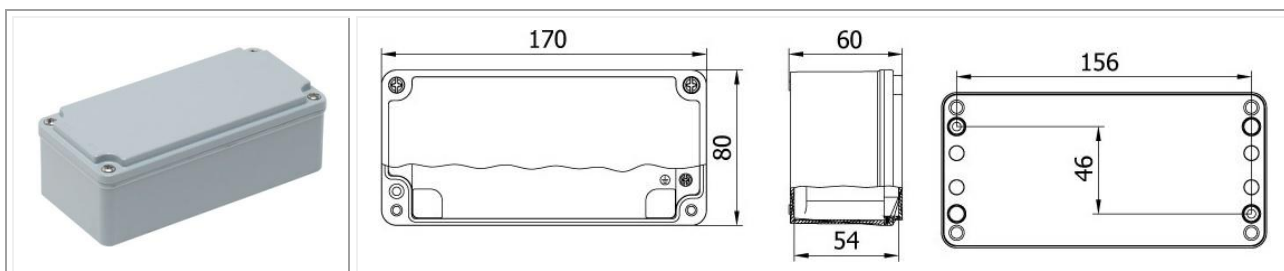

Código: MT402507

Dimensiones (mm): 80 x 170 x 60

Protección: IP 67

Color: Gris RAL 7040