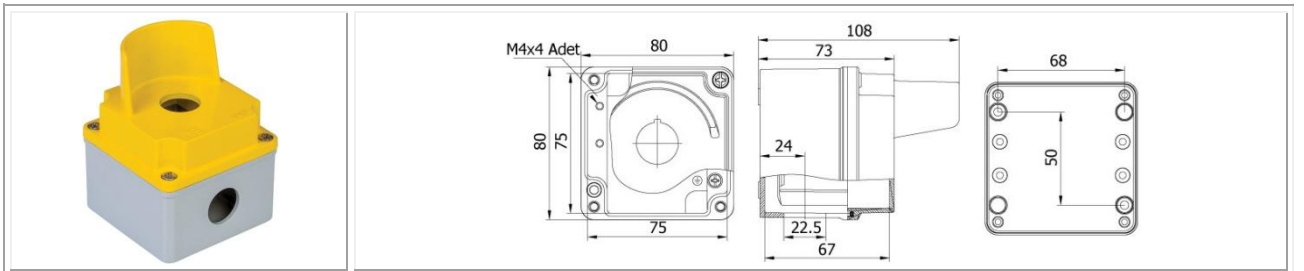

Código: MT402631 | **Dimensiones (mm):** 80 x 230 x 73 | **Protección:** IP 67 con pulsador y prensaestopa adecuado

Código: MT402605 | **Dimensiones (mm):** 80 x 80 x 73 | **Protección:** IP 67 con pulsador y prensaestopa adecuado