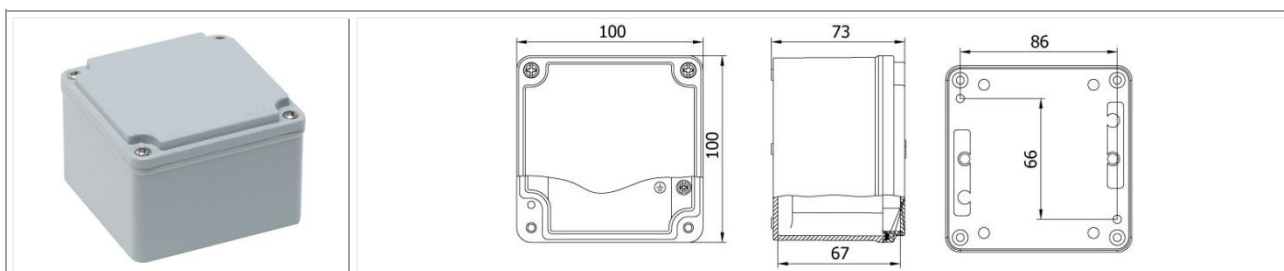

Código: MT402505

Dimensiones (mm): 80 x 130 x 60

Protección: IP 67

Color: Gris RAL 7040

Código: MT402555

Dimensiones (mm): 80 x 130 x 73

Protección: IP 67

Color: Gris RAL 7040