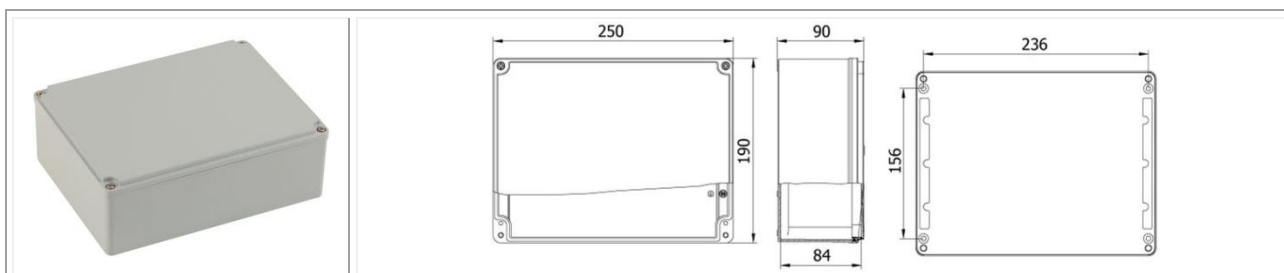

Código: MT402520

Dimensiones (mm): 190 x 250 x 90

Protección: IP 67

Color: Gris RAL 7040