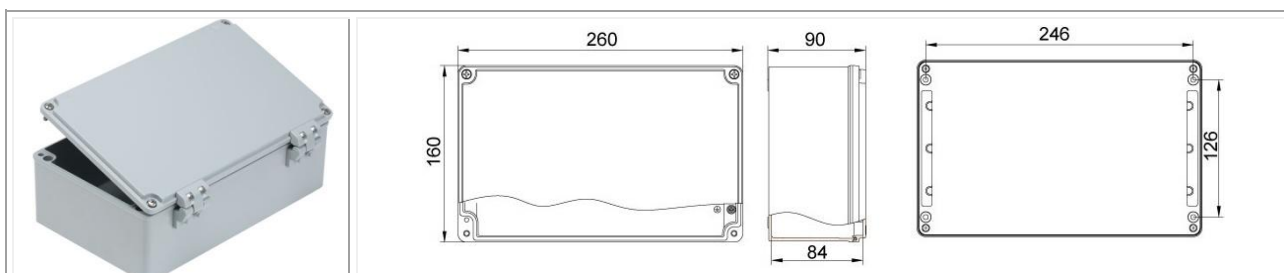

Código: MT402517H

Dimensiones (mm): 160 x 260 x 90

Protección: IP 67

Color: Gris RAL 7040