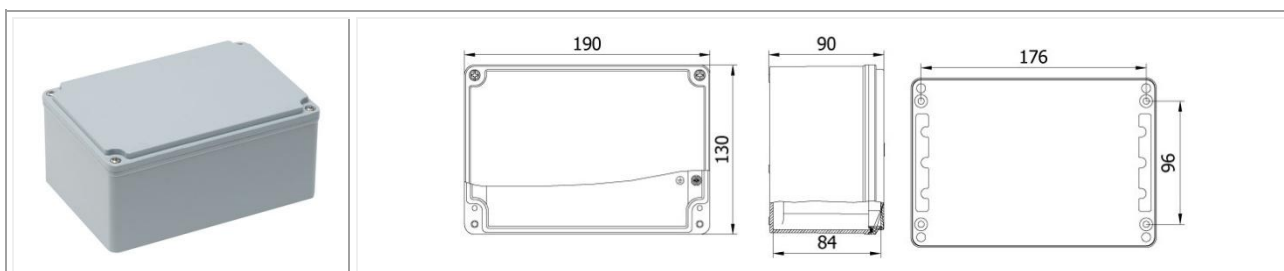

Código: MT402562

Dimensiones (mm): 120 x 220 x 90

Protección: IP 67

Color: Gris RAL 7040

Código: MT402511

Dimensiones (mm): 130 x 130 x 90

Protección: IP 67

Color: Gris RAL 7040