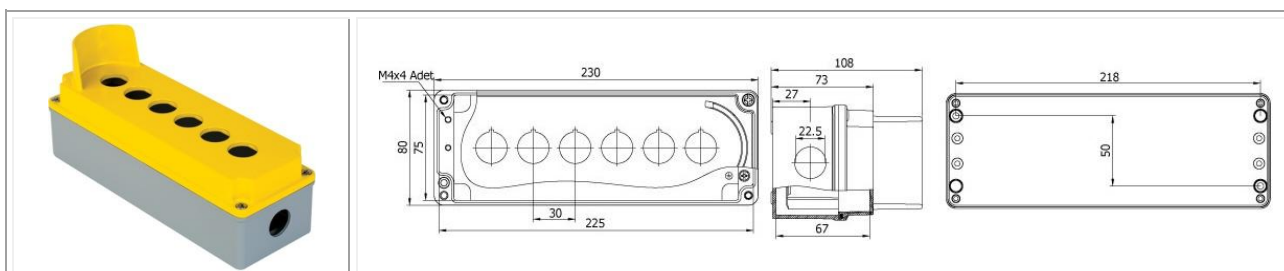

Código: MT402636

Dimensiones (mm): 80 x 230 x 73

Protección: IP 67

Color: Gris RAL 7040

ÍNDICE POR CÓDIGOS

Referencia	Pag.
402502	3
402503	3
402504	3
402505	3
402506	4
402507	4
402508	4
402509	5
402510	5
402511	6
402512	6
402514	6
402516	6
402517	7
402517 H con puerta	7
402518	7
402520	8
402520 H con puerta	8
402521	8
402521 H con puerta	8
402522	8
402522 H con puerta	9
402524	9
402524 H con puerta	9

Referencia	Pag.
402530	9
402530 H con puerta	9
402540	7
402542	7
402554	3
402555	4
402556	4
402558	5
402560	5
402562	5
402564	6
402600	10
402605	11
402610	10
402615	11
402620	10
402621	10
402625	11
402626	11
402630	10
402631	11
402635	12
402636	12