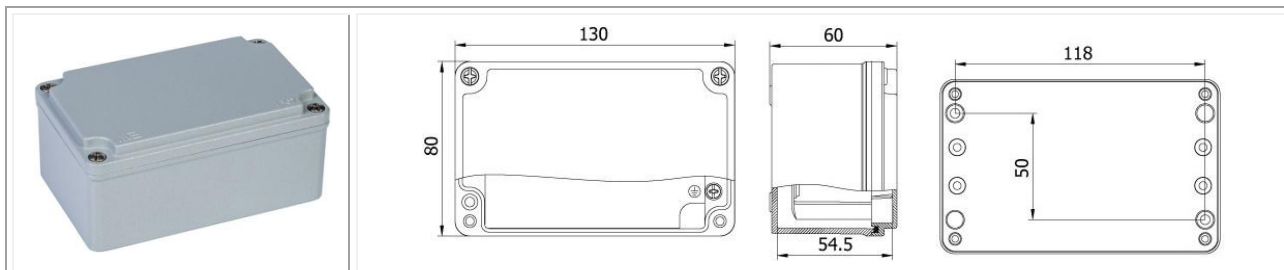

Código: MT402504

Dimensiones (mm): 80 x 80 x 60

Protección: IP 67

Color: Gris RAL 7040

Código: MT402554

Dimensiones (mm): 80 x 80 x 73

Protección: IP 67

Color: Gris RAL 7040

Código: MT402505

Dimensiones (mm): 80 x 130 x 60

Protección: IP 67

Color: Gris RAL 7040

Código: MT402555

Dimensiones (mm): 80 x 130 x 73

Protección: IP 67

Color: Gris RAL 7040