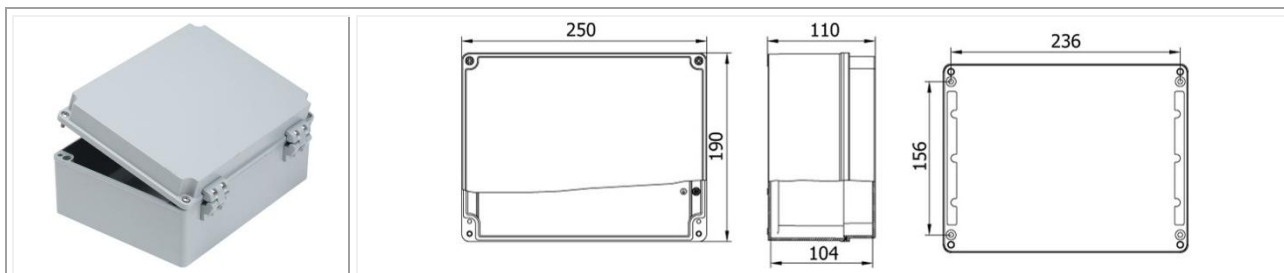

Código: MT402520H

Dimensiones (mm): 190 x 250 x 90

Protección: IP 67

Color: Gris RAL 7040

Código: MT402521

Dimensiones (mm): 190 x 250 x 110

Protección: IP 67

Color: Gris RAL 7040